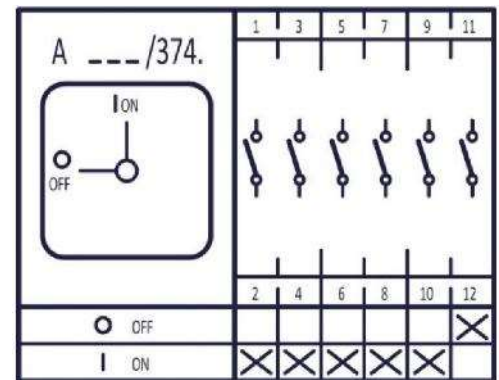

### Bezeichnung

Artikelnummer 33979  
 Typenbezeichnung REV-5POL/05-7,5kW R/Y 16A, IP66, 1NG, Schalter 0/1+Montageset, rot/ gelb

### Schaltprogramm

Not-Aus-Schalter  
 6 Schaltkontakte  
 5-polig + 1 Öffner  
 90° Schaltwinkel  
 Beschriftung O OFF - I ON

- ein- bzw. mehrdrätig min./max. 1,0 - 4,0 mm<sup>2</sup>  
 - feindrätig mit Hülse min./max. 1,0 - 2,5 mm<sup>2</sup>

### Abmessungen (mm)

Abmessungen (mm)					Vorprägung		Bohrung
A	C	D	E	G	H1	H2	H3
90,5	73	29	80	∅5,5	M20	M12	M20