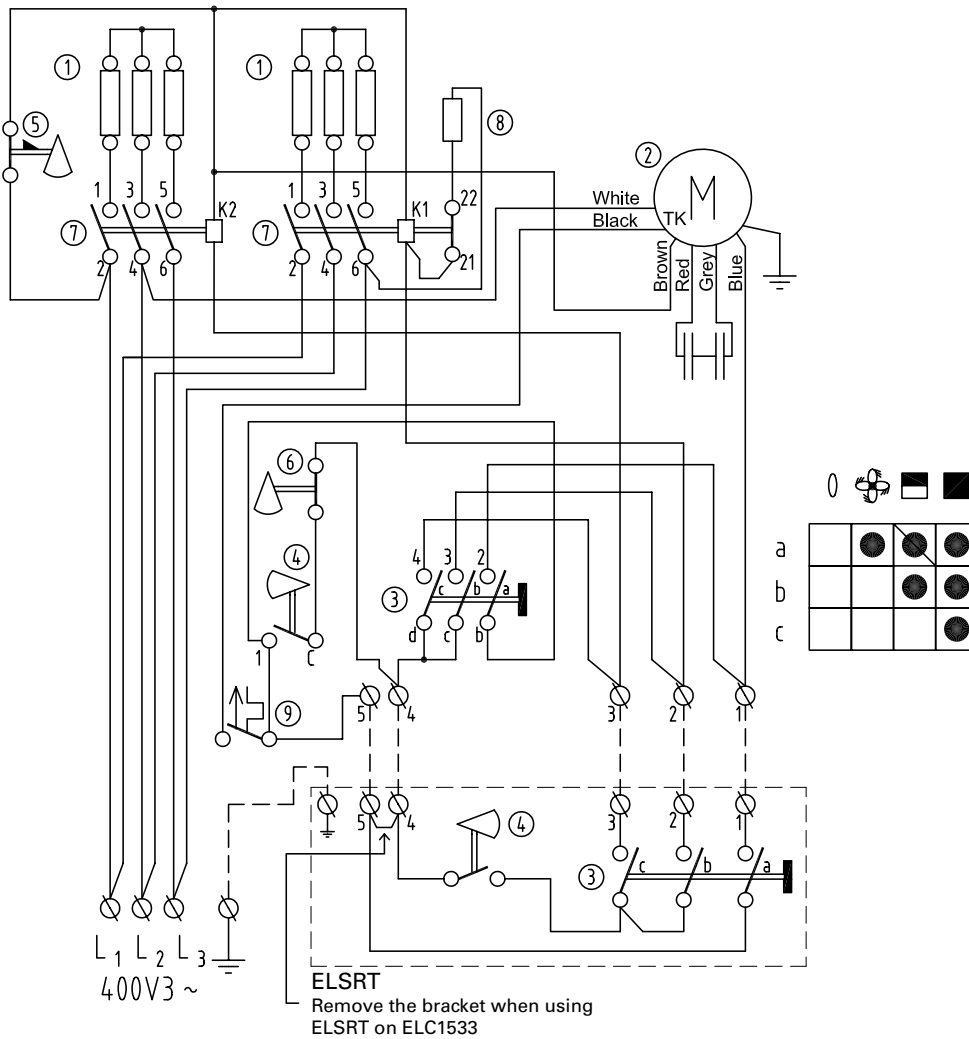

Elektra C 400V3~
ELC1533

①	Element/Værmeelement/Element/Elementii/Element/Heizelement/ Verwarmingselement
②	Fläktmotor/Ventilator/Viftemotor/Puhallinmoottori/ Fan motor/ Gebläse motor/Moteur de ventilateur/Ventilatormotor
③	Brytare/Afbryder/Bryter/Katkaisin/Switch/Schalter/Interrupteur/ Schakelaar
④	Termostaatt/Termostaatt/Termostaatt/Termostaatti/Thermostaatt/Thermost/Thermostaatt/ Thermostaatt
⑤	Överhettningsskydd/Overophedningsbeskytter/Overhettingsvern/Ylikuumenemissuoja/ Overheating cut-out/Überhitzungsschutz/Protection contre la surchauffe/ Oververhittningsthermostaatt
⑥	Överhettningsskydd/Overophedningsbeskytter/Overhettingsvern/Ylikuumenemissuoja/ Overheating cut-out/Überhitzungsschutz/Protection contre la surchauffe/ Oververhittningsthermostaatt
⑦	Kontaktor/Kontaktor/Kontaktor/Kontaktori/Contactor/Schutz/Contacteur/Relais
⑧	Effektmotstånd/Effektmodstand/Effektmotstand/Vastus/Power resistor/Heiz Element/ Résistance Chutrice/Vermogensweestand
⑨	Dvärgbrytare/Automatsikring/Automatsikring/Sulakeautomattti/Miniature circuit breaker/ Leitungsschutzschalter/Coupe-circuit miniature/Miniatuuronderbreker