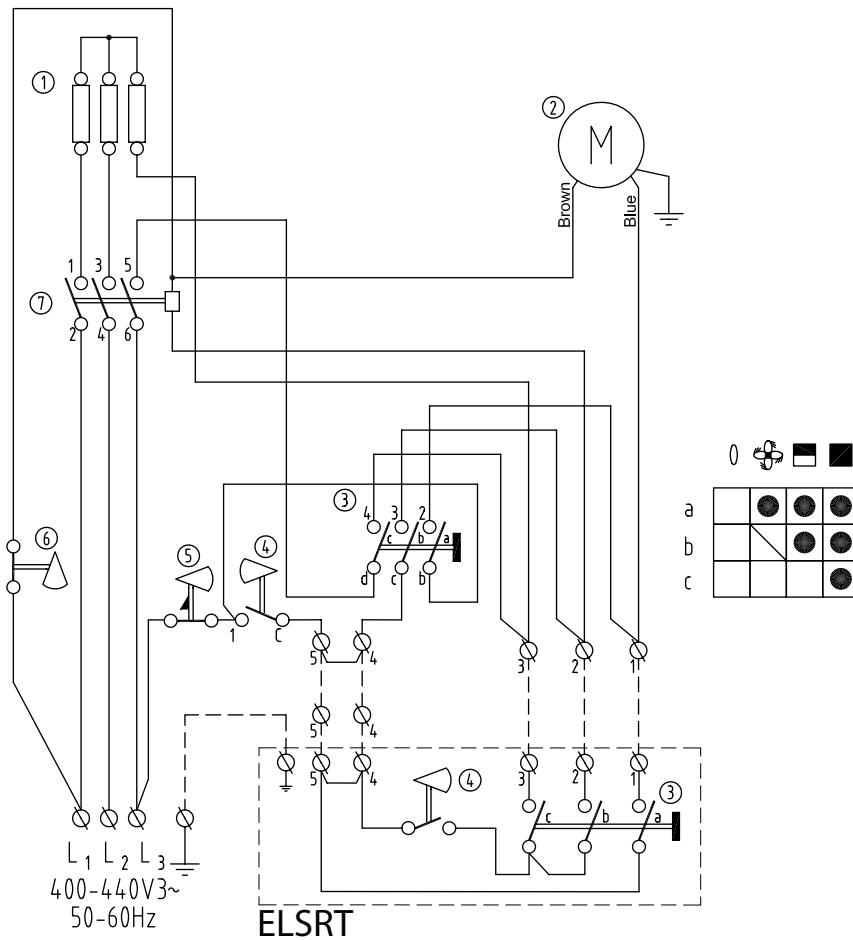

Elektra V 400/440V3~
ELV3333, ELV3344, ELV5333, ELV6344

①	Element/Værmeelement/Element/Elementii/Element/Heizelement/ Verwarmingselement
②	Fläktmotor/Ventilator/Viftemotor/Puhallinmoottori/ Fan motor/ Gebläse motor/Moteur de ventilateur/Ventilatormotor
③	Brytare/Afbryder/Bryter/Katkaisin/Switch/Schalter/Interrupteur/ Schakelaar
④	Termostat/Termostat/Termostat/Termostaatti/Thermostat/Thermost/Thermostat/ Thermostaat
⑤	Överhettningsskydd/Overophedningsbeskytter/Overhettingsvern/Ylikuumenemissuoja/ Overheating cut-out/Überhitzungsschutz/Protection contre la surchauffe/ Oververhittningsthermostaat
⑥	Överhettningsskydd/Overophedningsbeskytter/Overhettingsvern/Ylikuumenemissuoja/ Overheating cut-out/Überhitzungsschutz/Protection contre la surchauffe/ Oververhittningsthermostaat
⑦	Kontaktor/Kontaktor/Kontaktor/Kontaktori/Contactor/Schutz/Contacteur/Relais