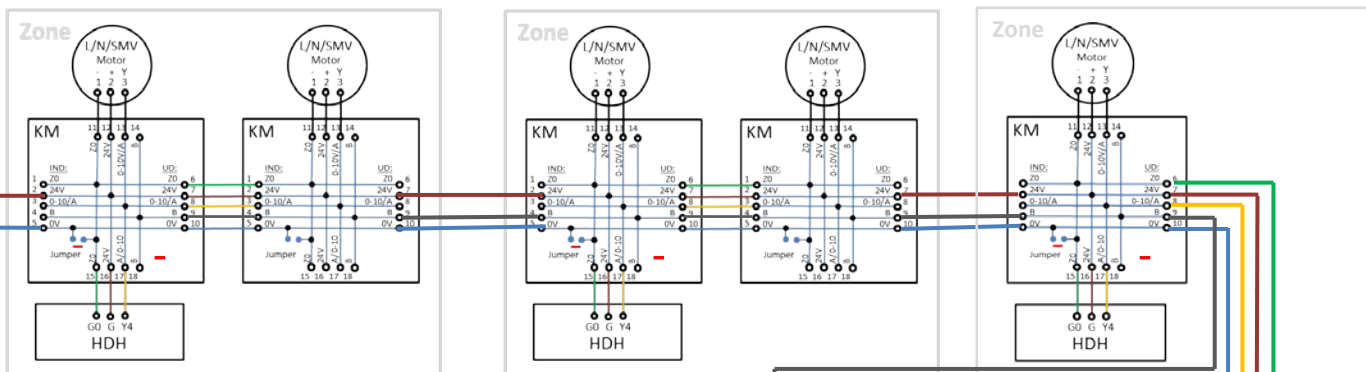

VAV systemløsning, udvidet zone

Kabel: PDS AWG23 Cat6

Max 8 enheder per strømforsyning

Enheder: Spjældmotor & Zoneregulator

Koblingsmoduler monteres ved Optima spjæld

- Brunt par 24V
- Blåt par 0V
- Grønt par Z0
- Gul 0-10V