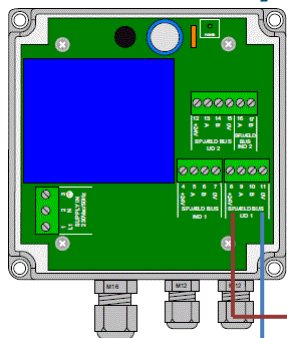

VAV systemløsning, udvidet zone

Kabel: PDS AWG23 Cat6

Max 8 enheder per strømforsyning

Enheder: Spjældmotor & Zoneregulator

Koblingsmoduler monteres ved Optima spjæld

- Brunt par 24V
- Blåt par 0V
- Grønt par Z0
- Gul 0-10V