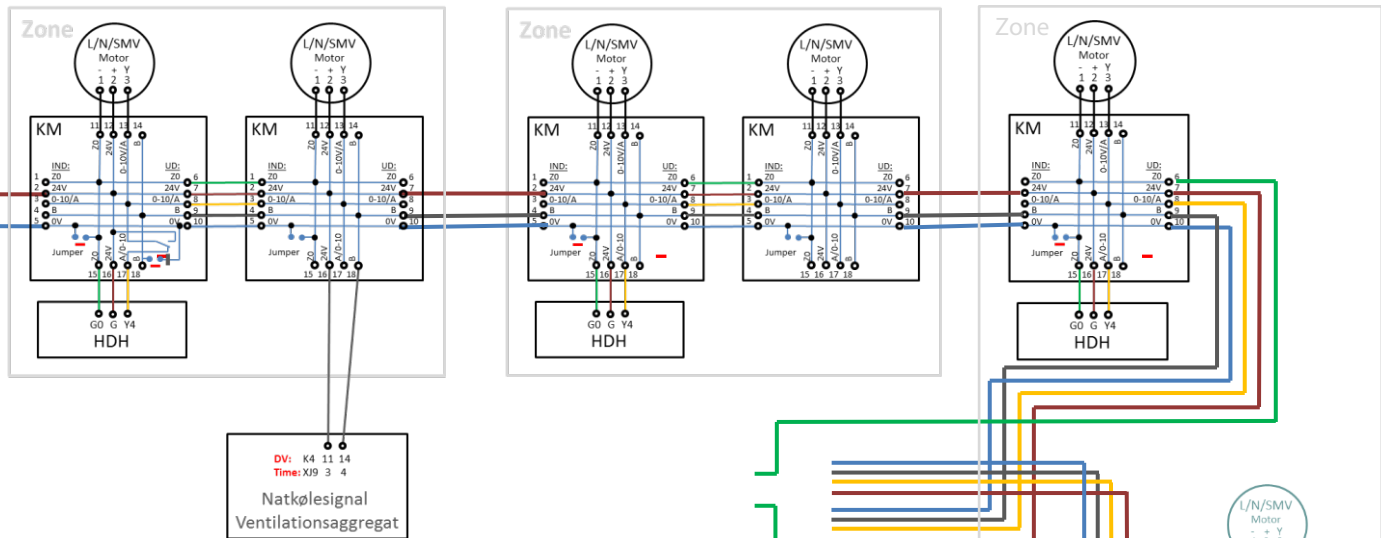

# VAV systemløsning, udvidet zone med natkølesignal

Kabel: **PDS AWG23 Cat6**

Max 8 enheder per strømforsyning

Enheder: Spjældmotor & Zoneregulator

Koblingsmoduler monteres ved Optima spjæld

- Brunt par 24V
- Blåt par 0V
- Grønt par Z0
- Gul 0-10V
- Hvid/Gul Natkøl