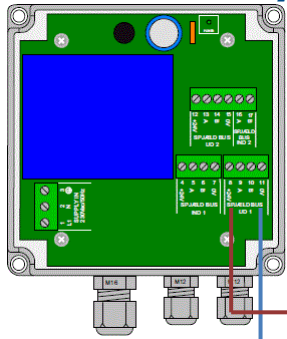

# VAV systemløsning, udvidet zone med natkølesignal

Kabel: **PDS AWG23 Cat6**

Max 8 enheder per strømforsyning

Enheder: Spjældmotor & Zoneregulator

Koblingsmoduler monteres ved Optima spjæld

- Brunt par 24V
- Blåt par 0V
- Grønt par Z0
- Gul 0-10V
- Hvid/Gul Natkøl