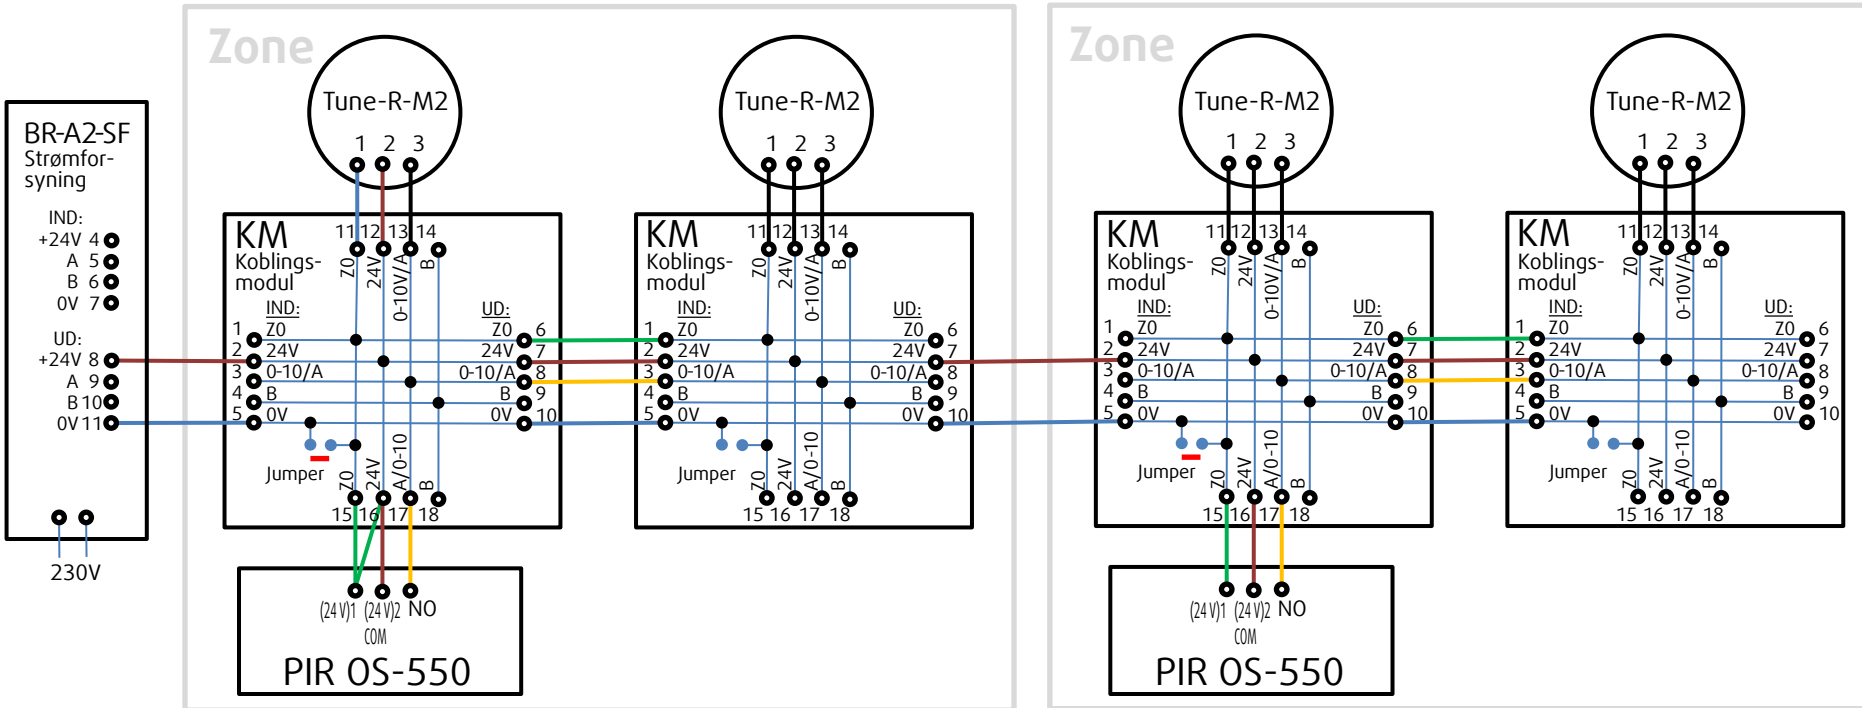

VAV systemløsning 3, eldiagram

PDS AWG23 cat6

- Brunt par
- Blåt par
- Grønt par
- Gult par

Kablingsforbindelser:

Fra strømforsyning til første koblingsmodul:

(8)-2, (10)-4 og (11)-5

Mellem koblingsmoduler i samme zone:

6-1, 7-2, 8-3 og 10-5

Fra en zone til den næste zone:

7-2, 9-4 og 10-5

Fra koblingsmodul til strømforsyning:

7-(4), 9-(6) og 10-(7)

Ved zone gennem strømforsyning:

Fra strømforsyning til koblingsmodul, plus:

(9)-3 og (14)-1

Fra koblingsmodul til strømforsyning, plus:

6-(17) og 8-(5)