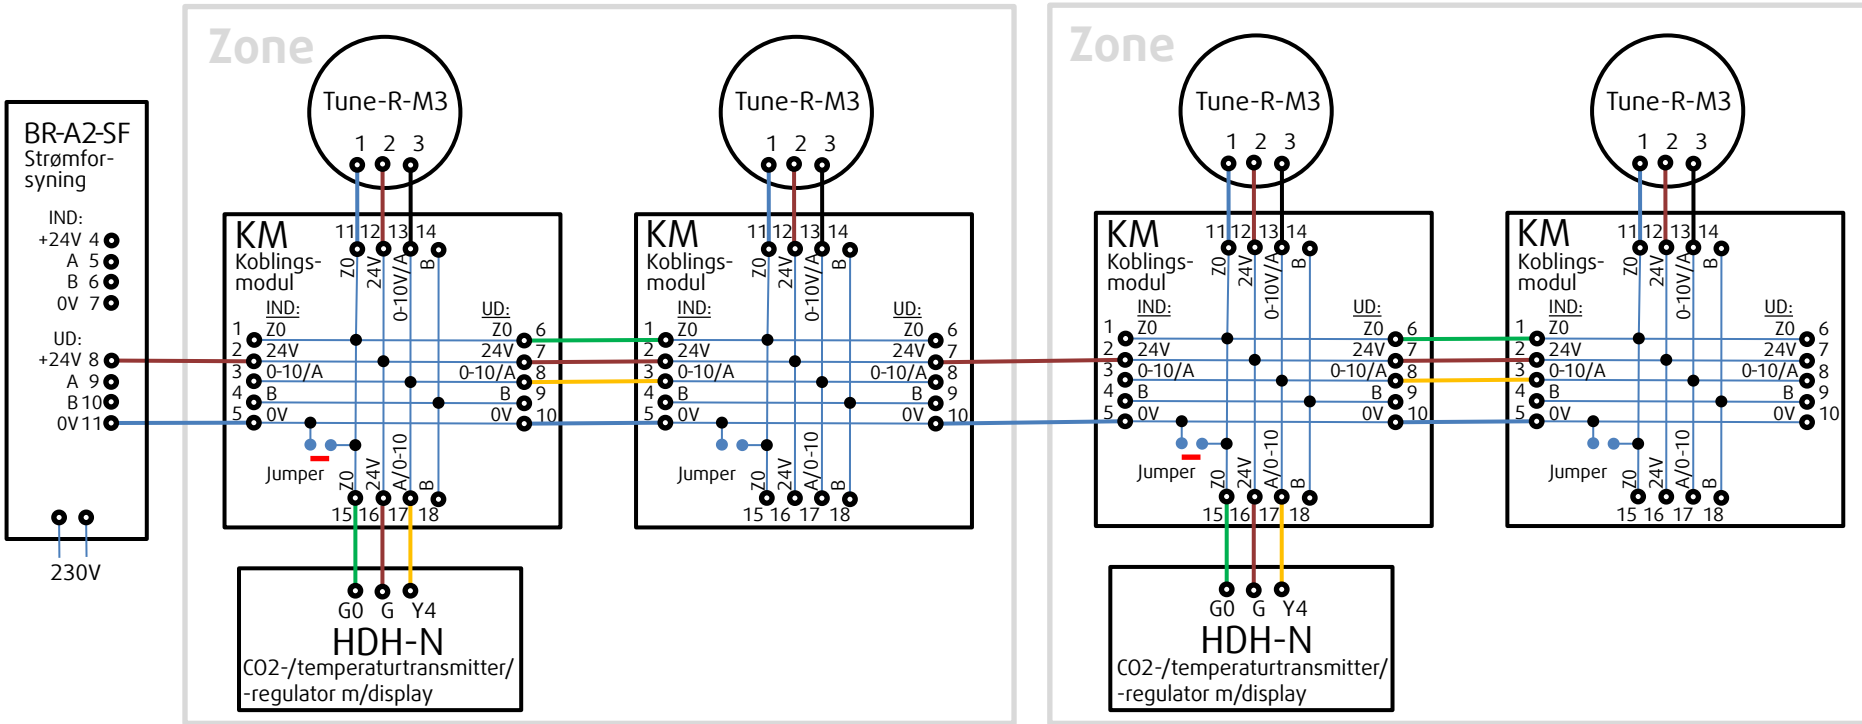

VAV systemløsning 2, eldiagram

PDS AWG23 cat6

- Brunt par
- Blåt par
- Grønt par
- Gult par

Kablingsforbindelser:

Fra strømforsyning til første koblingsmodul:

(8)-2, (10)-4 og (11)-5

Mellem koblingsmoduler i samme zone:

6-1, 7-2, 8-3 og 10-5

Fra en zone til den næste zone:

7-2, 9-4 og 10-5

Fra koblingsmodul til strømforsyning:

7-(4), 9-(6) og 10-(7)

Ved zone gennem strømforsyning:

Fra strømforsyning til koblingsmodul, plus:

(9)-3 og (14)-1

Fra koblingsmodul til strømforsyning, plus:

6-(17) og 8-(5)