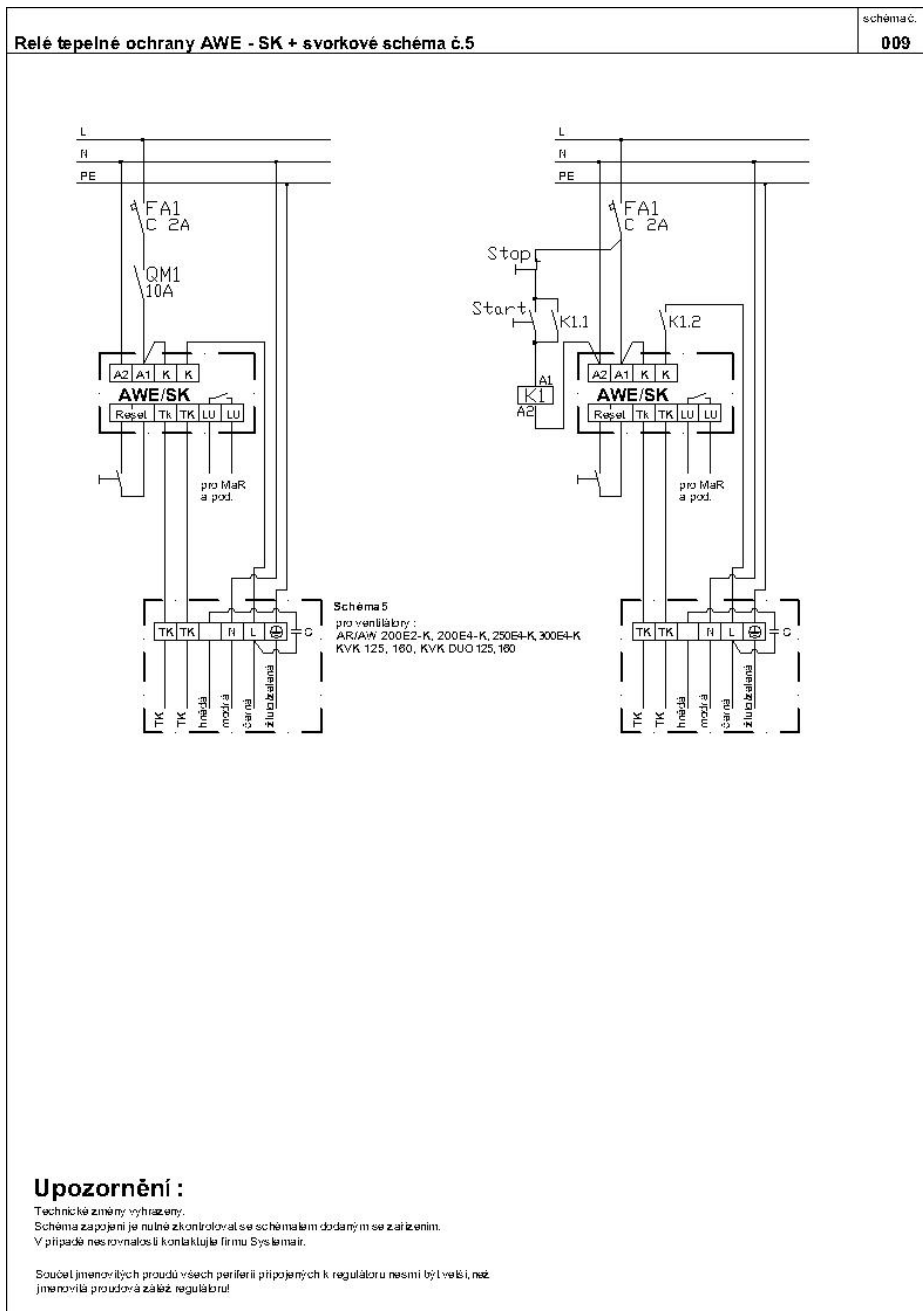

9. Schéma zapojení

Výrobce :
Zehl-Abegg AG
Heinz-Ziehl-Straße
D 74653 Künzelsau
Německo

Prodej a servis :
Systemair a.s.,
Oderská 333/5, 196 00 Praha 9 - Čakovice
Hlavní 826, 250 64 Praha-Hovorčovice
tel.: 283 910 900-2
fax: 283 910 622
web: www.systemair.cz

Fakturační adresa, sídlo společnosti:
Doručovací adresa, kancelář, sklad: