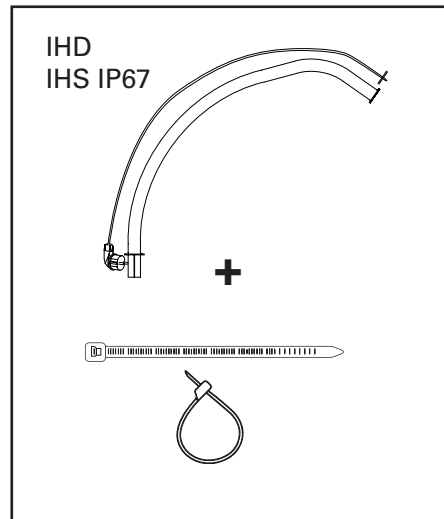

IHXL

1

2

IH, IHC
IHS IP24
IHG

2