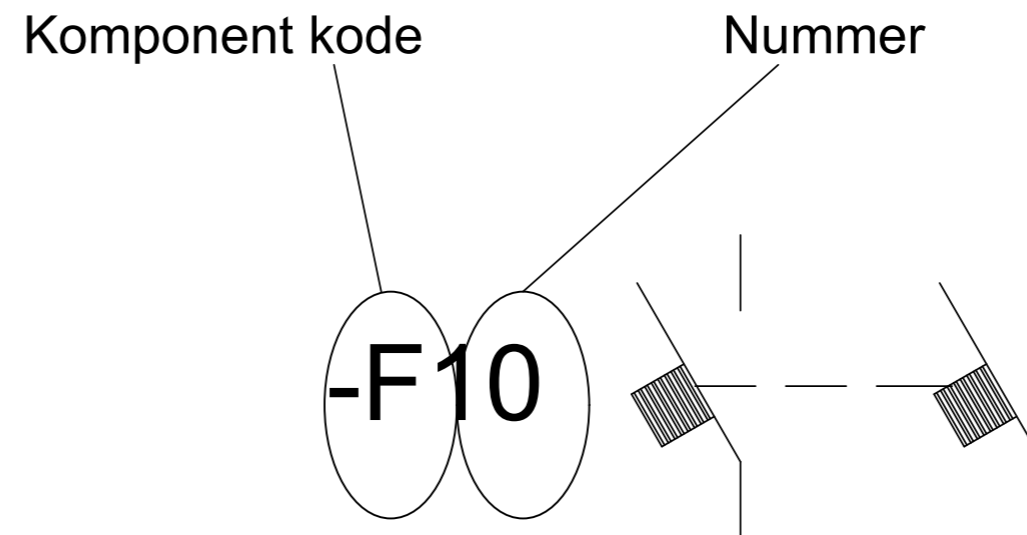

Switchgear, 4 pole

Roterende varmeveksler

Relay coil with 2 coils

Relay contact 2

Relay contact 1

Labeling of wires
Cables are marked with
Klemme name

Komponenter er mærket med komponent koder
efterfulgt af et nummer iht. IEC 61346-1 Tabel 1