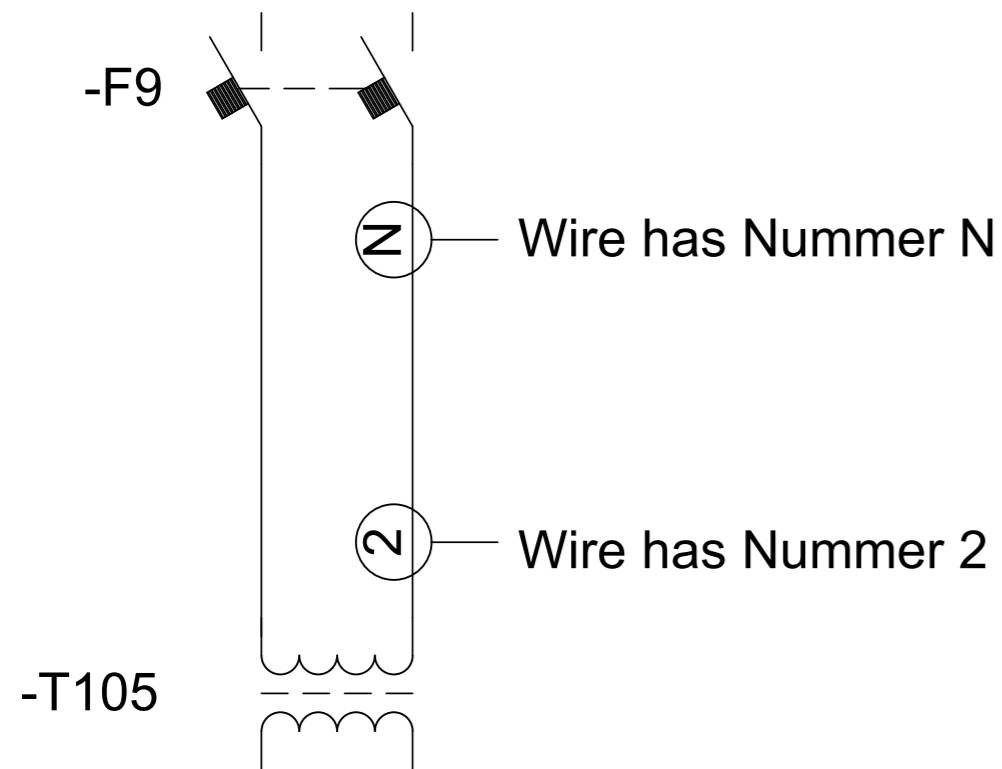

Switchgear, 4 pole

Roterende varmeveksler

Relay coil with 2 coils

Relay contact 2

Relay contact 1

Labeling of wires
Cables are marked with
Klemme name

Komponenter er mærket med komponent koder
efterfulgt af et nummer iht. IEC 61346-1 Tabel 1