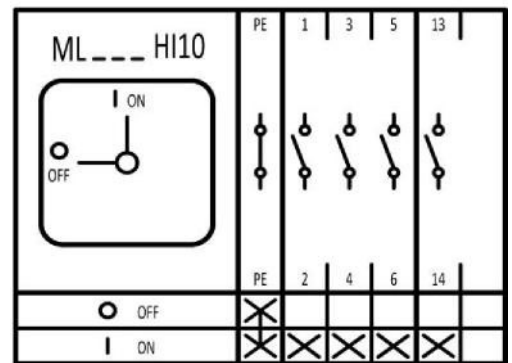

Technisches Datenblatt

Bezeichnung

Artikelnummer 214943

Typenbezeichnung REV-3POL-37kW B/G 63A, IP65, 1NO, Schalter 0/1, schwarz/ grau

Schaltprogramm

Ein-Aus-Schalter

3-polig

+ 1 Schließer (Hilfskontakt)

90° Schaltwinkel

Beschriftung O OFF - I ON

Elektrische Daten Schalter "ML2-080"

Bemessungsdauerstrom I_{the} 63 A

Bemessungsbetriebsstrom I_e AC-21A 80 A

Bemessungsbetriebsspannung U_e 690 Volt

Schaltvermögen AC-23B / 400 V 37 kW

Schaltvermögen AC-3 / 400 V 30 kW

Trenneigenschaft erfüllt bis 690 Volt

Anschlussquerschnitt ein- bzw. mehrdrähtig min./max. 2,5 - 35 mm²

Bauform feindrähtig mit Hülse min./max. 1,5 - 25 mm²

Kunststoffgehäuse 8941NC UV- und Witterungsbeständig

Vorhängeschlossperre für 3 Vorhängeschlösser abschließbar in O-Stellung

Griff/Frontschild schwarz/grau

Schutzart IP65

Serie	Abmessungen (mm)								G	Vorprägung	Vorprägung
	A	B	C	D	E2	E3	F2	F3		∅ H	∅ H1
8941NC	168	220	107	37	130	152	180	204	6	M40/32/25	M20