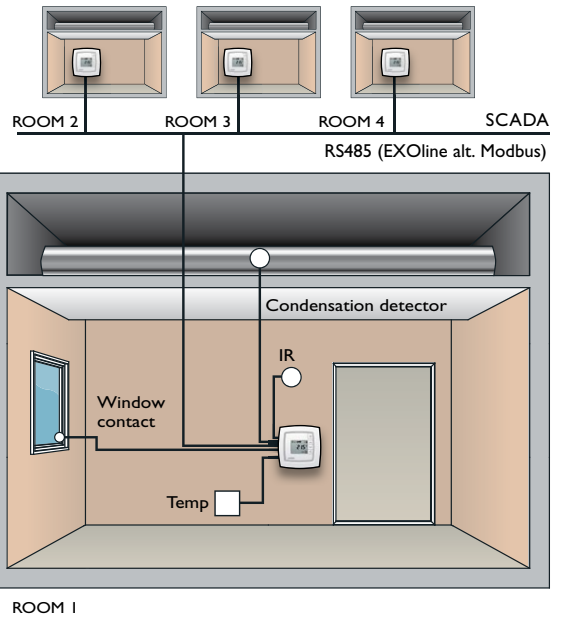

ARGUS RC-CDO

systemair 8395D JUL. 13

Installationsanvisning

Följ lokala säkerhetsföreskrifter vid installation av produkten.

Installation instruction

Ensure that the installation complies with local safety regulations.

Notice d'installation

Veillez respecter les consignes de sécurité locales pendant l'installation du produit.

Installationsanleitung

Bei der Installation des Produkts sind die lokalen Sicherheitsvorschriften zu beachten.

1.

2.

3.

alt.

4.

5.

-  Information om idrifttagning av produkten finns i manualen "Argus Manual".
-  Information about commissioning of the product can be found in the manual "Argus Manual".
-  Accéder à des renseignements quant à la mise en service du produit dans le manuel "Argus Manual".
-  Informationen zur Inbetriebnahme des Produkts sind im Handbuch „Argus Manual“ aufgeführt.