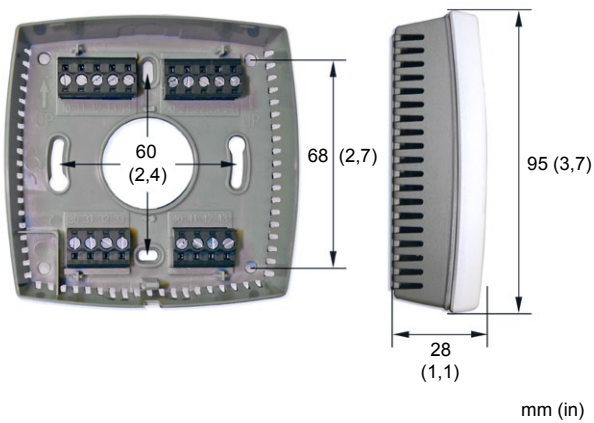

Installationsanleitung

Bei der Installation des Produkts sind die lokalen Sicherheitsvorschriften zu beachten.

1.