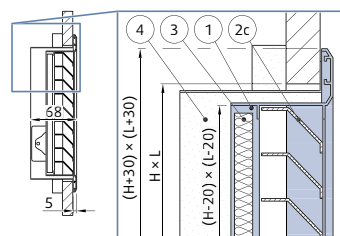

NOVA-RF

Brutto ceny Kč bez DPH, rabatová skupina „A“

Stěnová mřížka s filtrem

		NOVA-RF -	
Rozměry		L x H	
	elox . hliník	AN	
Povrch. úprava ¹	RAL9003-30	SW	

- Jemný estetický design a precizní povrchová úprava
- Vysoká pevnost a důraz kladen na bezpečnost pro instalaci a provozu
- Rychlý a snadný přístup k vložce filtru bez použití nářadí pro zajištění pravidelného servisu a údržby

Konstrukční provedení

Konstrukce mřížky NOVA-RF se skládá z několika částí. Montážní rám je z pozinkované oceli s odnímatelnou mřížkou a filtrační vložkou. Odnímatelná přední část mřížky je opatřena pevnými lamelami. Filtrační tkanina ve třídě „hrubých 65%“ je přístupný bez použití nástrojů. Přední mřížku, která je v rámu přidržována pružinovými sponami lze snadno a rychle otevřít nebo sundat.

Velikost L x H (mm) (šířka x výška)	NOVA-RF-...-SW	
	obj. číslo	Kč
225 x 125	254779	1 064
225 x 225	254780	1 173
325 x 125	254781	1 173
325 x 225	254782	1 452
325 x 325	254783	1 740
425 x 125	254784	1 305
425 x 225	254785	1 652
425 x 325	254786	1 993
425 x 425	254787	2 299
525 x 125	254788	1 441
525 x 225	254789	1 849
525 x 325	254790	2 258
525 x 425	254791	2 617
525 x 525	254792	2 914
625 x 125	254793	1 652
625 x 225	254794	2 117
625 x 325	254795	2 578
625 x 425	254796	2 990
625 x 525	254797	3 349
825 x 125	254798	1 887
825 x 225	254799	2 458
825 x 325	254800	3 031
825 x 425	254801	3 549
825 x 525	254802	4 028
1025 x 125	254803	2 140
1025 x 225	254804	2 831
1025 x 325	254805	3 510
1025 x 425	254806	4 145
1025 x 525	254807	4 875
1225 x 125	254808	2 405
1225 x 225	254809	3 202
1225 x 325	254810	3 998
1225 x 425	254811	4 730
1225 x 525	254812	5 577