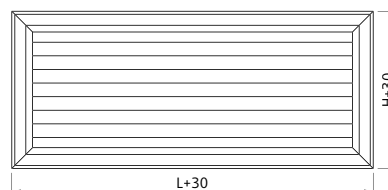

1. Rám mřížky
2. 2c. Lamely
3. Filtrační tkanina
4. Montážní rámeček