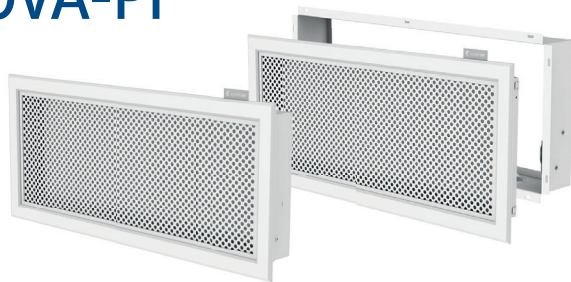

NOVA-PF

Brutto ceny Kč bez DPH, rabatová skupina „A“

Perforovaná mřížka s filtrem

	NOVA-PF -	
Rozměry	L x H	
Povrch. úprava ¹	RAL9003-30	SW

- Jemný estetický design a precizní povrchová úprava
- Vysoká pevnost a důraz je kladen na bezpečnou instalaci a provoz
- Rychlý a snadný přístup k filtru bez použití nářadí pro zajištění pravidelného servisu a údržby

Popis

Mřížka NOVA-PF je nasávací mřížka opatřená filtrem pro instalaci do stěny nebo stropu. Své uplatnění nalezne v kancelářích, obytných prostorách nebo hotelech. Je určen pro nasávání vzduchu hlavně v systémech recirkulace vzduchu s fan-coily.

Konstrukční provedení

Konstrukce mřížky NOVA-PF se skládá z několika částí. Montážní rám je z pozinkované oceli s odnímatelnou mřížkou a filtrační vložkou. Odnímatelná přední část mřížky je z perforovaného plechu. Filtrační tkanina ve třídě „Coarse 65%“ je přístupný bez použití nástrojů. Přední perforovanou mřížku, která je v rámu přidržována pružinovými sponami lze snadno a rychle otevřít nebo sundat.