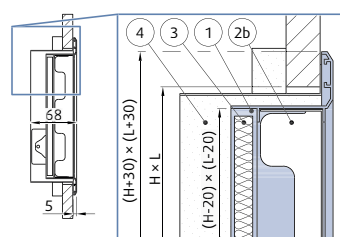

1. Rám mřížky
2. 2b. Perforace
3. Filtrační tkanina
4. Montážní rámeček