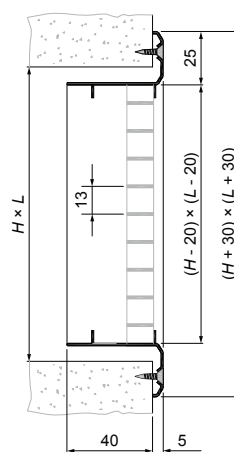

Příslušenství

Montážní rámeček
Regulace

UR-NOVA
R1-NOVA

NOVA-E-1-LxH