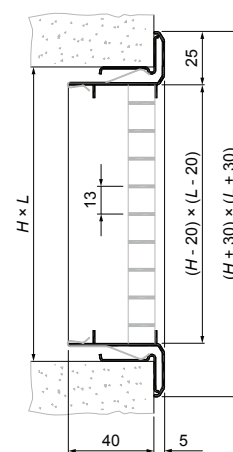

NOVA-E-2-LxH-UR