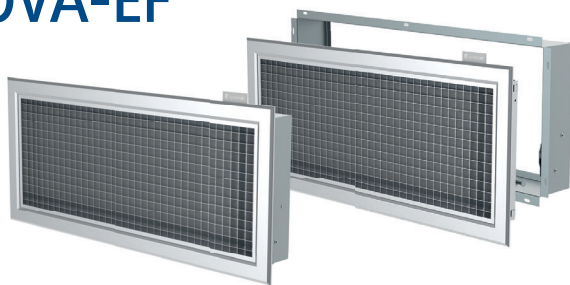

NOVA-EF

Brutto ceny Kč bez DPH, rabatová skupina „A“

Přepouštěcí mřížka s filtrem

		NOVA-EF -	
Rozměry		L x H	
	elox . hliník	AN	
Povrch. úprava ¹	RAL9003-30	SW	

- Vysoká kapacita pro odvádění vzduch
- Vysoká pevnost a důraz je kladen na bezpečnou instalaci a provoz
- Rychlý a snadný přístup k filtru bez použití nářadí pro zajištění pravidelného servisu a údržby

Popis

Mřížka NOVA-EF je nasávací mřížka opatřená filtrem pro instalaci do stěny nebo stropu. Své uplatnění nalezne v kancelářích, obytných prostorech nebo hotelech. Je určen pro nasávání vzduchu hlavně v systémech recirkulace vzduchu s fan-coily.

Konstrukční provedení

Konstrukce mřížky NOVA-EF se skládá z několika částí. Montážní rám je z pozinkované oceli s odnímatelnou mřížkou a filtrační vložkou. Odnímatelná přední část s ocelovou rastrovou mřížkou s volnou plochou přes 90%. Filtrační tkanina ve třídě „Coarse 65%“ je přístupný bez použití nástrojů. Přední rastrovou mřížku, která je v rámu přidržována pružinovými sponami lze snadno a rychle otevřít nebo sundat.