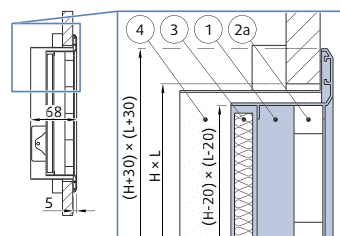

Konstrukční provedení

Konstrukce mřížky NOVA-EF se skládá z několika částí. Montážní rám je z pozinkované oceli s odnímatelnou mřížkou a filtrační vložkou. Odnímatelná přední část s ocelovou rastrovou mřížkou s volnou plochou přes 90%. Filtrační tkanina ve třídě „Coarse 65%“ je přístupný bez použití nástrojů. Přední rastrovou mřížku, která je v rámu přidržována pružinovými sponami lze snadno a rychle otevřít nebo sundat.

Velikost L x H (mm) (šířka x výška)	NOVA-EF-...-AN	
	obj. číslo	Kč
225 x 125	254856	1 079
225 x 225	254857	1 120
325 x 125	254858	1 161
325 x 225	254859	1 344
325 x 325	254860	1 520
425 x 125	254861	1 264
425 x 225	254862	1 491
425 x 325	254863	1 691
425 x 425	254864	1 917
525 x 125	254865	1 358
525 x 225	254866	1 608
525 x 325	254867	1 838
525 x 425	254868	2 087
525 x 525	254869	2 155
625 x 125	254870	1 529
625 x 225	254871	1 808
625 x 325	254872	2 076
625 x 425	254873	2 355
625 x 525	254874	2 458
825 x 125	254875	1 720
825 x 225	254876	2 049
825 x 325	254877	2 381
825 x 425	254878	2 714
825 x 525	254879	2 896
1025 x 125	254880	1 917
1025 x 225	254881	2 326
1025 x 325	254882	2 714
1025 x 425	254883	3 111
1025 x 525	254884	3 493
1225 x 125	254885	2 140
1225 x 225	254886	2 605
1225 x 325	254887	3 055
1225 x 425	254888	3 519
1225 x 525	254889	3 975