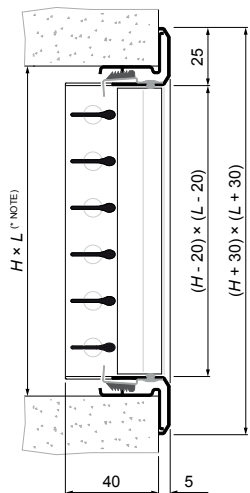

NOVA-A-1-1-LxH-V

NOVA-A-1-2-LxH-V-UR

NOVA-A-1-3-LxH-V

NOVA-A-2-1-LxH-V

NOVA-A-2-2-LxH-V-UR

NOVA-A-2-3-LxH-V

Základní rozměry a typy vyústek NOVA-A

*** Upozornění: Pro upínání typ „3“ musí být přesně dodrženy rozměry instalačního otvoru.**