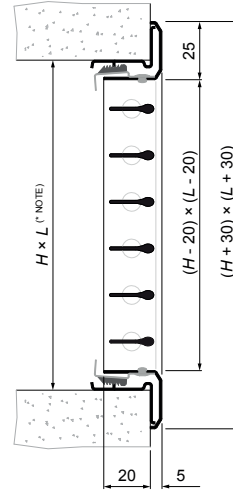

NOVA-A-1-3-LxH-H