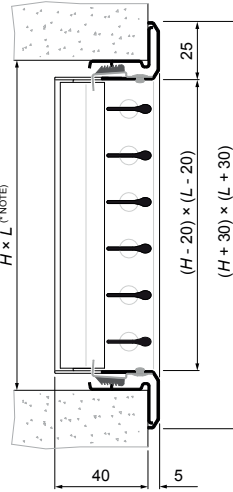

NOVA-A-2-3-LxH-H