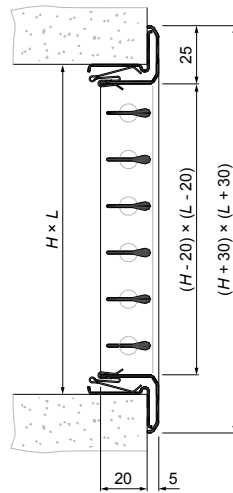

NOVA-A-1-2-LxH-H-UR