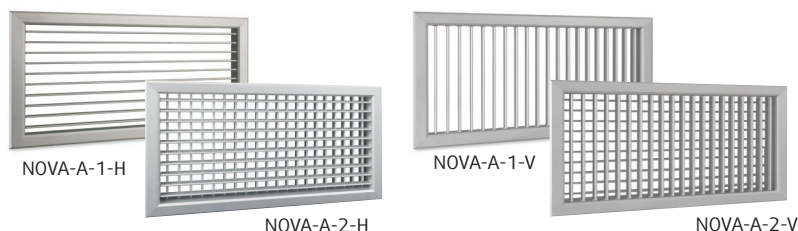

NOVA-A

Brutto ceny Kč bez DPH, rabatová skupina „A“

Vyústka do čtyřhranného potrubí

	NOVA-A		
Jednořadá	1		
Dvouřadá	2		
	šrouby		1
	pružinami		2
Upínání ¹	speciálním mechanismem		3
Rozměry	L x H		
Regulace	R1		
Montážní rámeček ¹	UR		
Lamely	horizontální		H
	vertikální ²		V
	elox. hliník	AN	
	RAL9003-30	SW	
Povrch. úprava ³	jiný odstín RAL	RAL	

Příklad objednávkového kódu:

NOVA-A - 2 - 2 - 400 x 200 - R1 - UR - H - SW

Hliníková mřížka do hranatého potrubí se dvěma řadami lamel a upínáním na pružinky, pro rozměr stavebního otvoru 400 x 200 mm, s regulací, s upínacím rámečkem, s horizontálně orientovanou první řadou lamel a v povrchové úpravě práškovou barvou RAL 9003.

Popis

Vyústka NOVA-A je jednořadá nebo dvouřadá čtyřhranná hliníková mřížka s nastavitelnými lamelami. Vyústka jednoduše mění obraz proudění pomocí nastavitelných horizontálních a vertikálních lamel. Rovnoměrné proudění a řízení průtoku vzduchu přes mřížku dosáhneme pomocí regulace. Maximální teplota proudícího média je 50 °C.

Konstrukční provedení

Vyústka NOVA-A je vyrobena z hliníkových profilů povrchově eloxovaných nebo s RAL9003. Dle požadavku lze vyrobit v libovolném barevném provedení dle vzorníku RAL. Nastavitelné přední lamely jsou standardně v horizontálním provedení. Příslušenstvím vyústky může být upínací rámeček (UR) nebo regulace v pozinkovaném provedení R1.