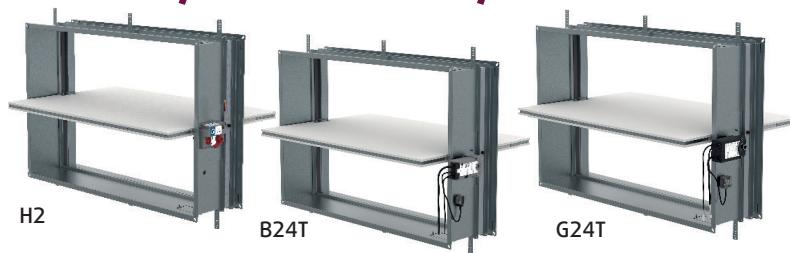

FDS-3G/FDS-EI90S/FDS-EI120S

Brutto ceny Kč bez DPH,
rabatová skupina „A“
Příspěvek na recyklaci elektrood-
padu není zahrnutý v ceně.

FDS-3G

Požární klapka čtyřhranná

	FDS -	
	3G 1,	
Požární odolnost	EI90S, EI120S	
Rozměry	W x H (Š x V)	
Aktivační mechanismus	H0- ... -GSD24T	

1) 3G = čtyřhranné klapky s rozměry $W \leq 1200$ mm a $H \leq 800$ mm, kde požární odolnost závisí na způsobu instalace.

Příklad objednávacího kódu:

FDS-3G-1200×800-H2

Čtyřhranná požární klapka, jmenovité rozměry šířka × výška = 1200 × 800 mm, se spínači 230V na indikaci otevřené a zavřené polohy klapky.