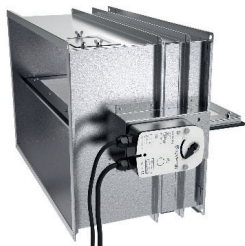

DKIS-1

Brutto ceny Kč bez DPH, rabatová skupina „A“
Příspěvek na recyklaci elektroodpadu není zahrnutý v ceně.

Kouřová požární klapka pro jeden požární úsek

- DV7** servopohon 230V AC s koncovými spínači
- DV9** servopohon 24V AC/DC koncovými spínači
- DV9-ST** servopohon 24V AC/DC koncovými spínači s komunikační a napájecí jednotkou Belimo BKNE230-24

Popis

Kouřová klapka DKIS (dále jen klapka) je prvek ve vzduchotechnickém systému pro odvod kouře a tepla. Je konstruována tak, aby v případě požáru na základě signálu z řídicího systému zavřela nebo otevřela list klapky. V případě otevření listu umožňuje odvod kouře a tepla z požárního úseku, ve kterém k požáru došlo. V případě zavření listu brání šíření kouře a tepla do požárních úseků bez požáru. Kouřové klapky jsou certifikovány dle EN 12101-8, testovány podle EN 1366-10 a klasifikovány dle EN 13501-4 + A1.

Konstrukční provedení

Plášť hranaté kouřové klapky DKIS-1 je vyroben z pozinkovaného ocelového plechu. List klapky je vyroben z kalcium silikátových desek. Uzavřená klapka je utěsněna aktivním protipožárním těsněním. Klapka se k potrubí připojuje pomocí příruby. Hrdlo je vybaveno břitovým těsněním SpiroSafe. Zavření/otevření klapky se provádí prostřednictvím servopohonu na 230 V nebo 24 V. Servopohon na 24 V může být pomocí komunikační a napájecí jednotky BKN230-24 připojen k různým řídicím systémům. Klapka je vždy ovládána servopohonem, který neobsahuje zpětnou pružinu. Výrobek neobsahuje žádné nebezpečné látky. Těsnost listu a pláště klapky je standardně třída 2B dle normy EN 1751.