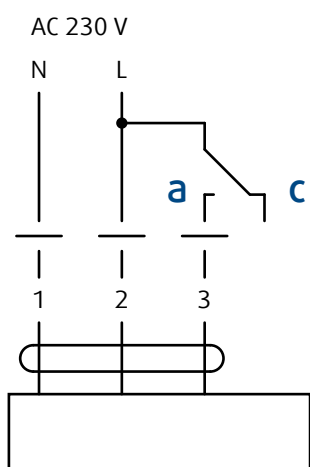

P5... P3 ... P1

Aretační šroub v pozici P1

P5... P3 ... P1

Aretační šroub v pozici P3

P5... P3 ... P1

Horizontální 100%

Horizontální 50%

Vertikální 50%

Aretační šroub v pozici P5

P5... P3 ... P1

Vertikální 100%

Verze M2

CM230-F10-L / LH230A100

BURE-M2-250
BURE-M2-315

BURE-M2-400
BURE-M2-500
BURE-M2-630

Verze M2

Aretační šroub v pozici P1

P5... P3 ... P1

Poloha 1*

Poloha 2*

*) pohyb mezi polohou 1 a 2 způsobuje servopohon

Aretační šroub v pozici P5

P5... P3 ... P1

Poloha 1*