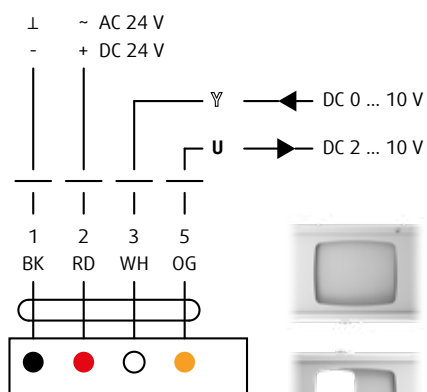

Poloha 2*

*) pohyb mezi polohou 1 a 2 způsobuje servopohon

Verze MC

CM24-SR-F10

BURE-MC-250
BURE-MC-315

LH24A-MF100

BURE-MC-400

LH24A-MF200

BURE-MC-500
BURE-MC-630

0V

Horizontální 100%

5V

Horizontální 50%

Vertikální 50%

10V

Vertikální 100%