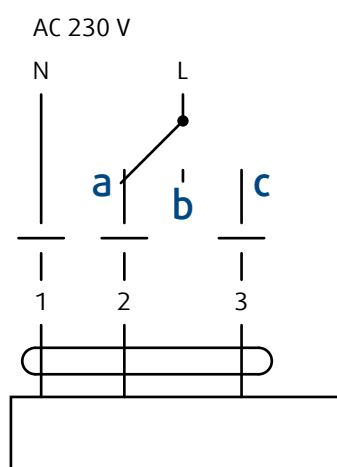

2.

3 × Ø 4 mm

BURE...

-HC

-M2

-MC

-TC

Verze HC

P5... P3 ... P1

Aretační šroub v pozici P1

P5... P3 ... P1

Aretační šroub v pozici P3

P5... P3 ... P1

Horizontální 100%

Horizontální 50%

Vertikální 50%

Aretační šroub v pozici P5

P5... P3 ... P1

Vertikální 100%

Verze M2

CM230-F10-L / LH230A100

BURE-M2-250
BURE-M2-315

BURE-M2-400
BURE-M2-500
BURE-M2-630

Verze M2

Aretační šroub v pozici P1

P5... P3 ... P1

Poloha 1*

Poloha 2*

*) pohyb mezi polohou 1 a 2 způsobuje servopohon

Aretační šroub v pozici P5

P5... P3 ... P1

Poloha 1*