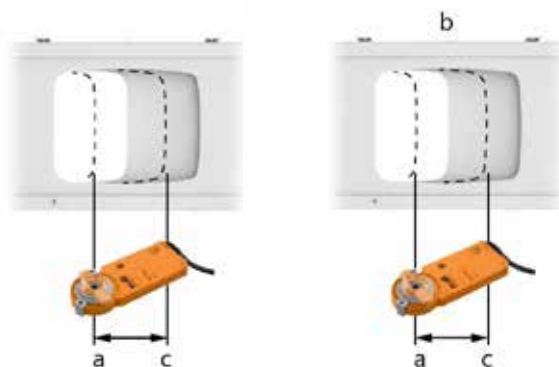

Aretační šroub v pozici P5

P5... P3 ... P1

Vertikální 100%

Verze M2

CM230-F10-L / LH230A100

BURE-M2-250
BURE-M2-315

BURE-M2-400
BURE-M2-500
BURE-M2-630

Verze M2