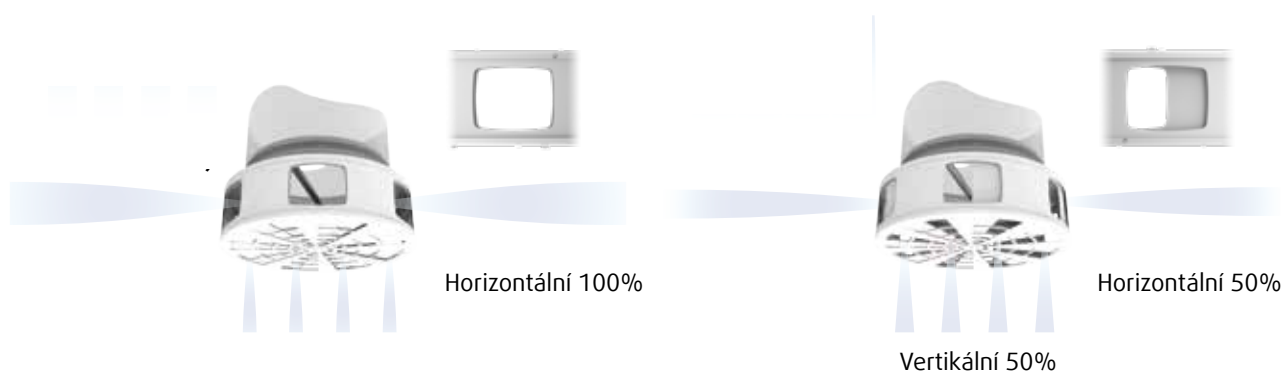

Verze M2

Aretační šroub v pozici P1

P5... P3 ... P1

Poloha 1*

Poloha 2*

*) pohyb mezi polohou 1 a 2 způsobuje servopohon

Aretační šroub v pozici P5

P5... P3 ... P1

Poloha 1*

Poloha 2*