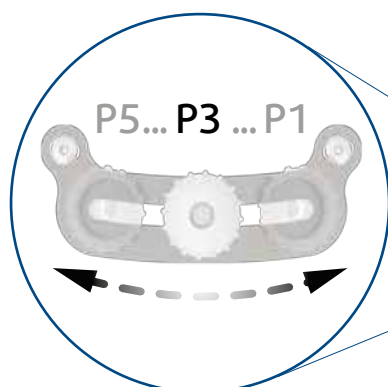

P5... P3 ... P1

Aretační šroub v pozici P1

P5... P3 ... P1

Aretační šroub v pozici P3

P5... P3 ... P1

Horizontální 100%

Horizontální 50%

Vertikální 50%

Aretační šroub v pozici P5

P5... P3 ... P1

Vertikální 100%

Verze M2

CM230-F10-L / LH230A100

BURE-M2-250
BURE-M2-315

BURE-M2-400
BURE-M2-500
BURE-M2-630

Verze M2

Aretační šroub v pozici P1

P5... P3 ... P1

Poloha 1*

Poloha 2*

*) pohyb mezi polohou 1 a 2 způsobuje servopohon

Aretační šroub v pozici P5

P5... P3 ... P1

Poloha 1*

Poloha 2*

*) pohyb mezi polohou 1 a 2 způsobuje servopohon

Verze MC

CM24-SR-F10

BURE-MC-250
BURE-MC-315

LH24A-MF100

BURE-MC-400

LH24A-MF200