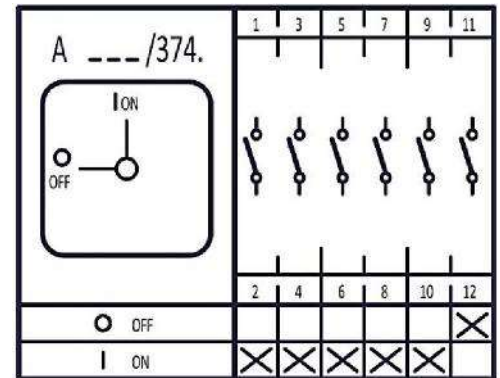

Technisches Datenblatt

Bezeichnung

Artikelnummer 264805
 Typenbezeichnung
REV-5POL/05-7,5kW B/G, 16A, IP65, 1NG,
Schalter 0/1+Montageset, schwarz/ grau

Schaltprogramm

Ein-Aus-Schalter
 6 Schaltkontakte
 5-polig + 1 Öffner
 90° Schaltwinkel
 Beschriftung O OFF - I ON

Elektrische Daten

Bemessungsdauerstrom I_{the}	25 A		
Bemessungsbetriebsstrom I_e	25 A		
Bemessungsbetriebsspannung U_e	690V		
Schaltvermögen AC-23A 400V	7,5 kW		
Schaltvermögen AC-3 400V	5,5 kW		
Trenneigenschaft bis	500 Volt ~		
Einphasenmotor 230V	2,2 kW		
Einphasenmotor 400V	3 kW		
Anschlussquerschnitt	- ein- bzw. mehrdrähtig	min./max.	1,0 - 4,0 mm ²
	- feindrähtig mit Hülse	min./max.	1,0 - 2,5 mm ²

Bauform

Kunststoffgehäuse I1N1551 für Außenwendung geeignet
 Vorhängeschlossperre für 3 Vorhängeschlösser
 abschließbar in O-Stellung
 Griff/Gehäuse schwarz/grau
 Schutzart IP65

Abmessungen (mm)

A	C	D	E	G	Vorprägung		Bohrung
					H1	H2	H3
90,5	73	29	80	∅5,5	M20	M12	M20